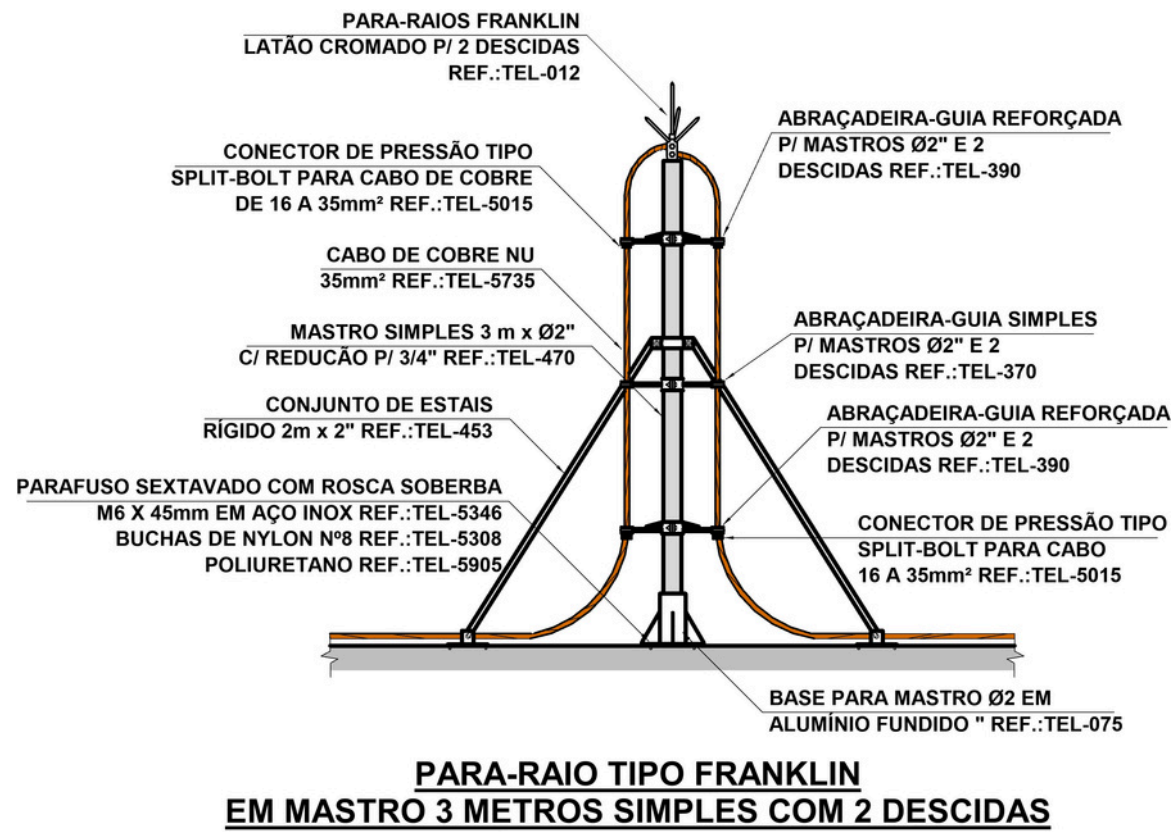

NOSSOS PROJETOS

MODELO 3D

DIAGRAMAS

MODELO 3D

Projeto elétrico
Bar e restaurante

NOSSOS PROJETOS

MODELO 3D

MAPA DE STRINGS

MODELO 3D

Usina fotovoltaica 75kW
Fazenda

NOSSOS PROJETOS

DETALHE TÉCNICO

MODELO 3D

PRANCHA FINAL

Sistemas de proteção contra descargas atmosféricas

LIGHT SAFE