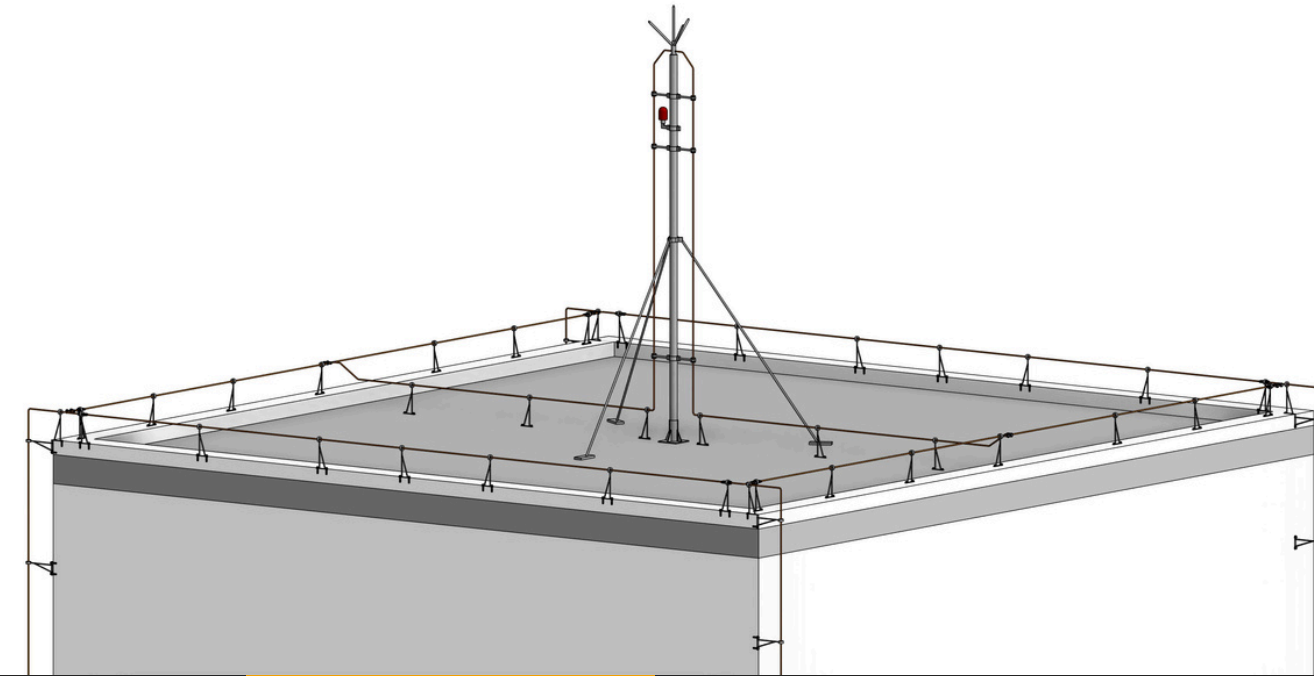

NOSSOS PROJETOS

MODELO 3D

DIAGRAMAS

MODELO 3D

Projeto elétrico
Bar e restaurante

NOSSOS PROJETOS

MODELO 3D

MAPA DE STRINGS

MODELO 3D

Usina fotovoltaica 75kW
Fazenda

NOSSOS PROJETOS

DETALHE TÉCNICO

MODELO 3D

PRANCHA FINAL

Sistemas de proteção contra descargas atmosféricas

LIGHT SAFE