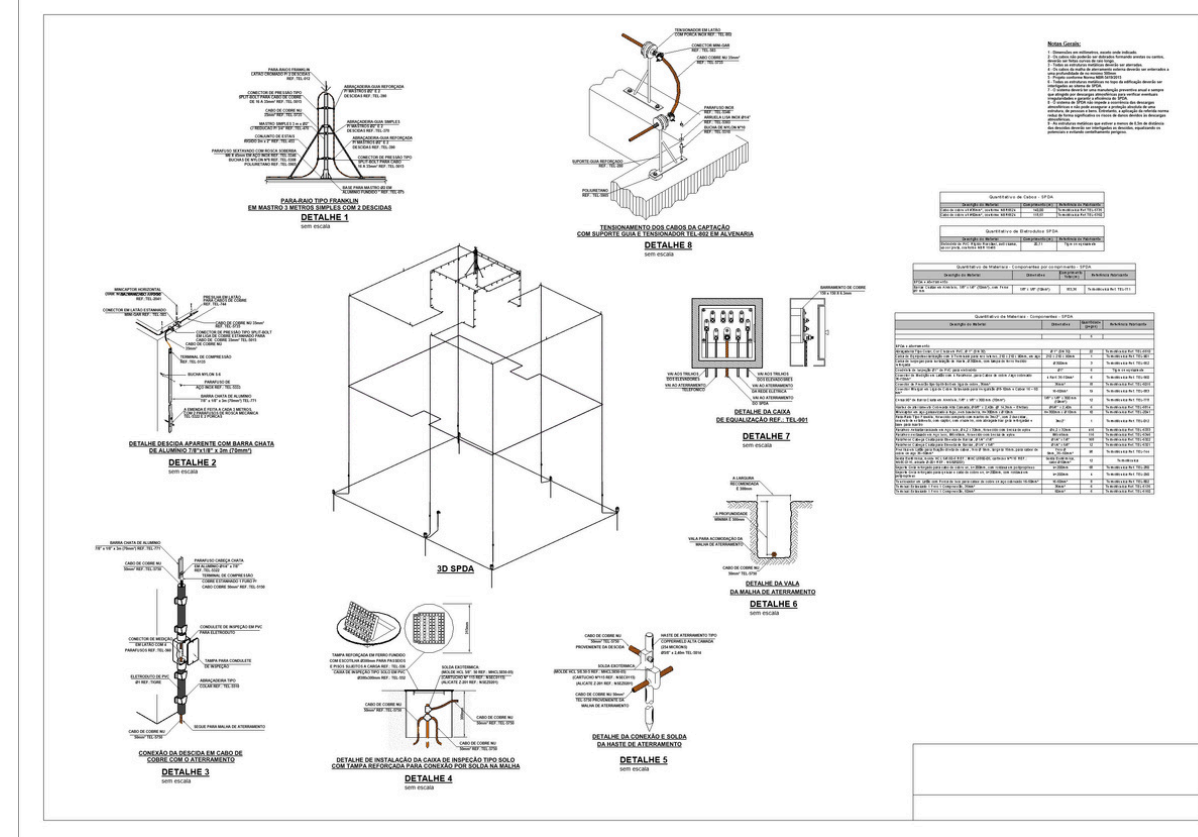

NOSSOS PROJETOS

MODELO 3D

DIAGRAMAS

MODELO 3D

Projeto elétrico
Bar e restaurante

NOSSOS PROJETOS

MODELO 3D

MAPA DE STRINGS

MODELO 3D

Usina fotovoltaica 75kW
Fazenda

NOSSOS PROJETOS

DETALHE TÉCNICO

MODELO 3D

PRANCHA FINAL

Sistemas de proteção contra descargas atmosféricas

LIGHT SAFE